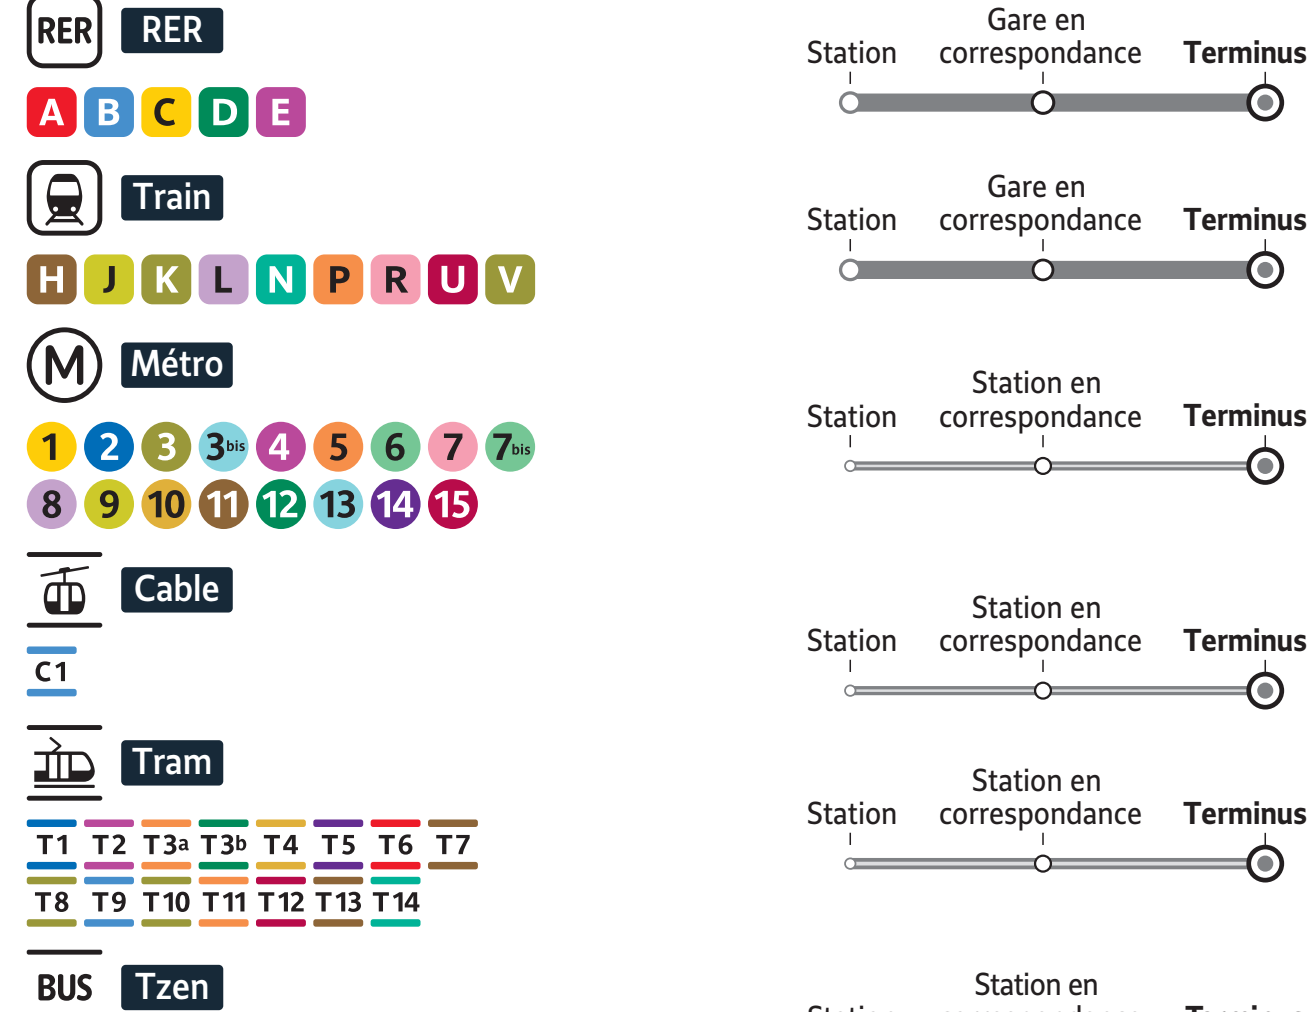

RÉSEAU DES TRANSPORTS

Lignes de transport commun